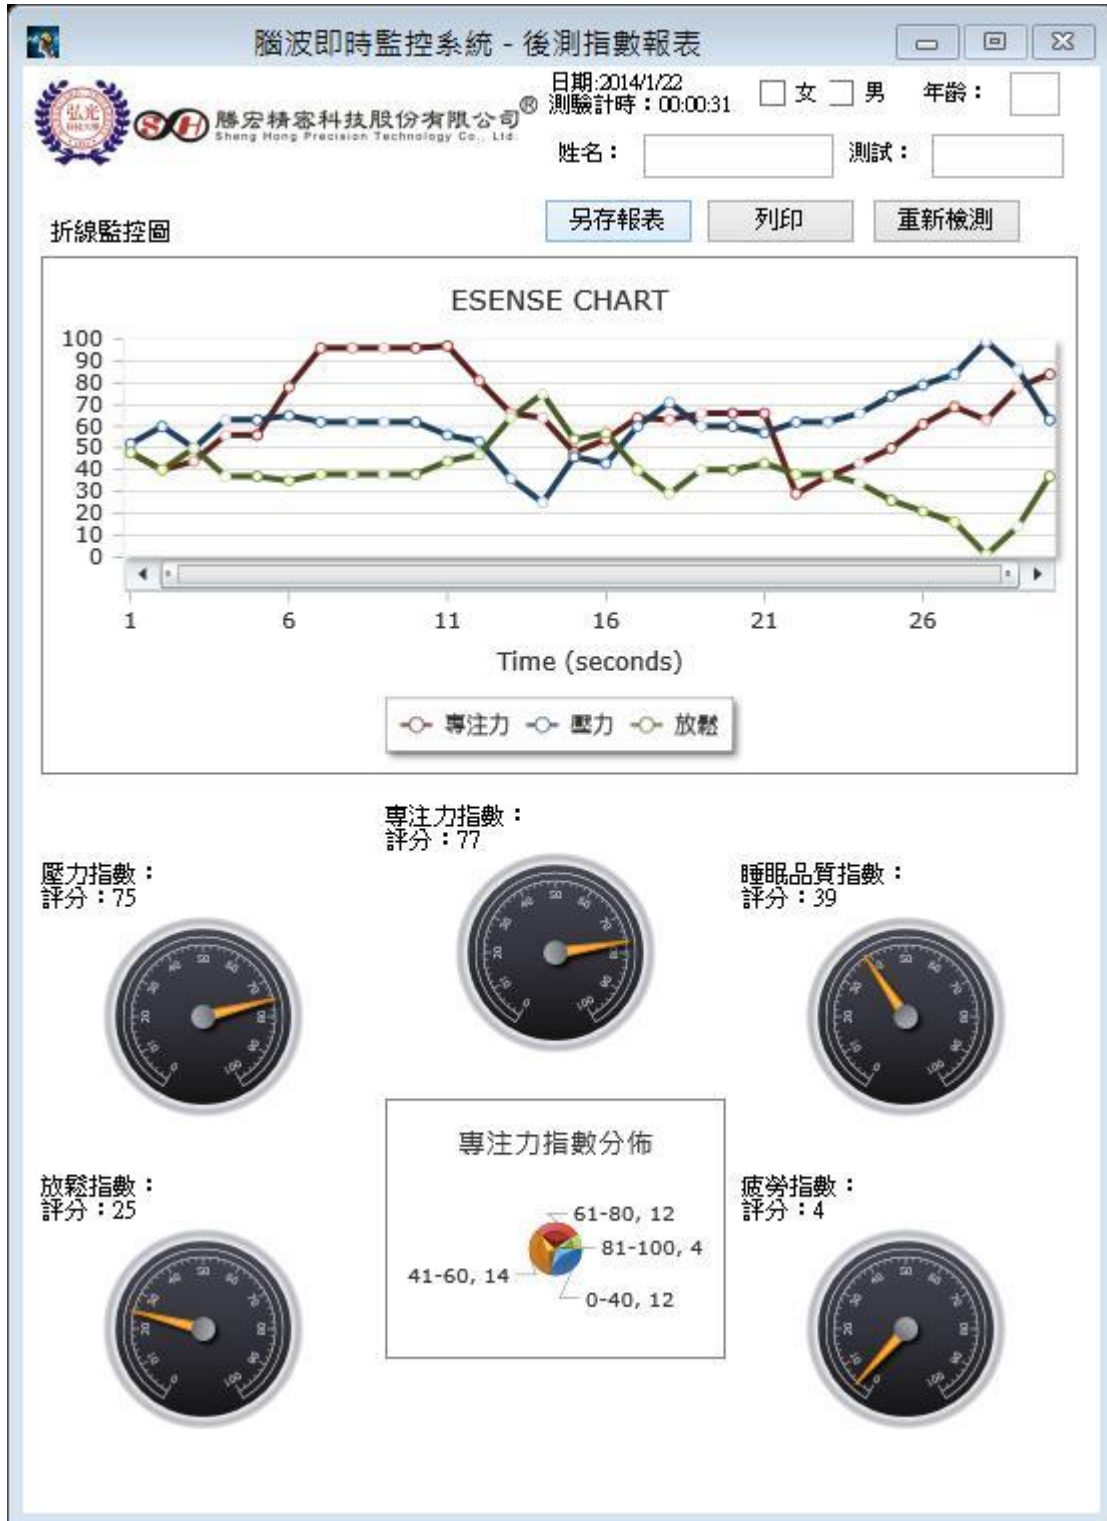

腦波即時監控系統 技術規格

系統規格

- 藍芽傳輸：藍芽無線感測網路傳輸器
- .NET FRAMEWORK 版 4.0
- Visual Studio 2013

數據提供

- High Alpha 波數據
- Low Alpha 波數據
- High Beta 波數據
- Low Beta 波數據
- Mid Gamma 波數據
- Low Gamma 波數據
- Theta 波數據
- Delta 波數據

輸出資料格式

- 腦波原始數值
- 專注力報告
- 放鬆度報告
- 壓力指數報告
- 疲勞指數報告
- 睡眠品質報告

腦波前後測比較圖

原始腦波數據

	A	B	C	D	E	F	G	H	I	J	K	L	M	N
1	Time	Signal qual	Attention	Meditation	Pressure	Fatigue	Delta	Theta	Low Alpha	High Alpha	Low Beta	High Beta	Low Gamn	High Gamma
2	2014/06/10_12:43:42	0	51	87	13	1	42669	36420	2026	59204	11219	11283	2414	1979
3	2014/06/10_12:43:43	0	56	90	10	1	156750	44411	36260	37998	9301	9923	4700	6356
4	2014/06/10_12:43:44	0	34	80	20	11	1069330	411418	60048	13800	49096	6446	4530	4083
5	2014/06/10_12:43:45	0	40	74	26	1	58610	4692	3550	1268	2265	1111	491	202
6	2014/06/10_12:43:46	0	44	69	31	1	46939	14724	6927	15218	6578	7246	2909	3349
7	2014/06/10_12:43:47	0	51	50	50	5	28681	50509	12542	4854	10587	8647	1187	3614
8	2014/06/10_12:43:48	0	78	69	31	1	284479	39674	38541	20188	25668	13446	3562	3937
9	2014/06/10_12:43:49	0	93	66	34	1	107931	6347	2282	6113	9757	5145	2804	869
10	2014/06/10_12:43:50	0	84	47	53	10	547660	84867	7424	9414	16857	9839	2870	3561
11	2014/06/10_12:43:51	0	90	60	40	1	34079	15797	10854	13865	9420	7171	2842	2957
12	2014/06/10_12:43:52	0	93	69	31	0	30649	8354	21342	11902	6000	7853	2386	1650
13	2014/06/10_12:43:53	0	84	66	34	4	94554	35664	7806	6590	8007	9150	1381	1929
14	2014/06/10_12:43:54	0	75	63	37	14	508566	320110	27700	16254	11708	15220	14126	2854
15	2014/06/10_12:43:55	0	60	38	62	14	1166151	582725	32316	46196	53283	35494	8752	7712
16	2014/06/10_12:43:56	0	47	21	79	3	611262	267718	106388	56868	81029	27540	9617	16187
17	2014/06/10_12:43:57	0	30	24	76	3	84051	26212	4772	8496	3059	2045	2870	1785
18	2014/06/10_12:43:58	0	41	40	60	3	281614	53473	13383	18364	18079	7897	3216	2014