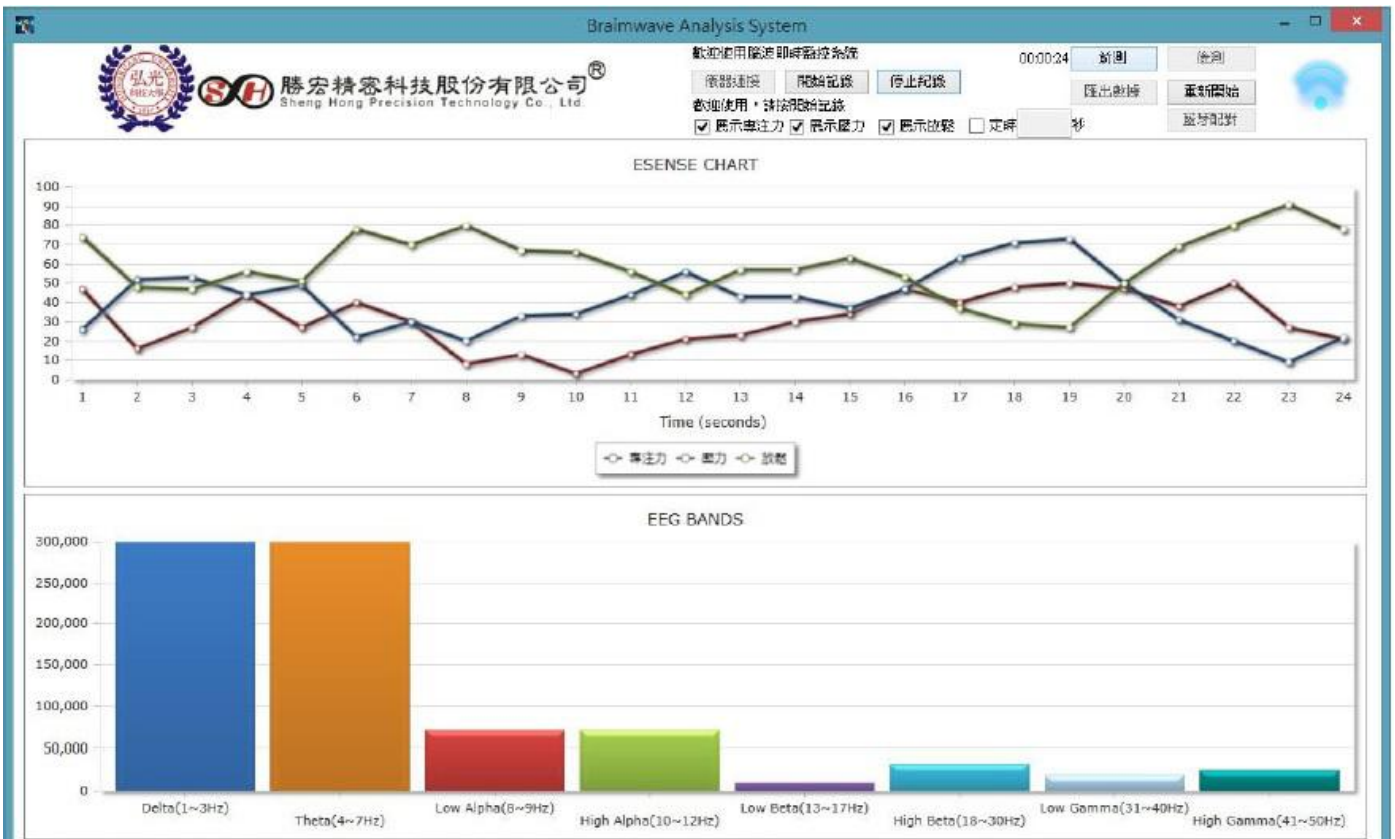

腦波即時監控系統 技術規格

系統規格

- 藍芽傳輸：藍芽無線感測網路傳輸器
- .NET FRAMEWORK 版 4.0
- Visual Studio 2013

數據提供

- High Alpha 波數據
- Low Alpha 波數據
- High Beta 波數據
- Low Beta 波數據
- Mid Gamma 波數據
- Low Gamma 波數據
- Theta 波數據
- Delta 波數據

輸出資料格式

- 腦波原始數值
- 專注力報告
- 放鬆度報告
- 壓力指數報告
- 疲勞指數報告
- 睡眠品質報告

腦波前後測比較圖

原始腦波數據

	A	B	C	D	E	F	G	H	I	J	K	L	M	N
1	Time	Signal qual	Attention	Meditation	Pressure	Fatigue	Delta	Theta	Low Alpha	High Alpha	Low Beta	High Beta	Low Gamn	High Gamma
2	2014/06/10_12:43:42	0	51	87	13	1	42669	36420	2026	59204	11219	11283	2414	1979
3	2014/06/10_12:43:43	0	56	90	10	1	156750	44411	36260	37998	9301	9923	4700	6356
4	2014/06/10_12:43:44	0	34	80	20	11	1069330	411418	60048	13800	49096	6446	4530	4083
5	2014/06/10_12:43:45	0	40	74	26	1	58610	4692	3550	1268	2265	1111	491	202
6	2014/06/10_12:43:46	0	44	69	31	1	46939	14724	6927	15218	6578	7246	2909	3349
7	2014/06/10_12:43:47	0	51	50	50	5	28681	50509	12542	4854	10587	8647	1187	3614
8	2014/06/10_12:43:48	0	78	69	31	1	284479	39674	38541	20188	25668	13446	3562	3937
9	2014/06/10_12:43:49	0	93	66	34	1	107931	6347	2282	6113	9757	5145	2804	869
10	2014/06/10_12:43:50	0	84	47	53	10	547660	84867	7424	9414	16857	9839	2870	3561
11	2014/06/10_12:43:51	0	90	60	40	1	34079	15797	10854	13865	9420	7171	2842	2957
12	2014/06/10_12:43:52	0	93	69	31	0	30649	8354	21342	11902	6000	7853	2386	1650
13	2014/06/10_12:43:53	0	84	66	34	4	94554	35664	7806	6590	8007	9150	1381	1929
14	2014/06/10_12:43:54	0	75	63	37	14	508566	320110	27700	16254	11708	15220	14126	2854
15	2014/06/10_12:43:55	0	60	38	62	14	1166151	582725	32316	46196	53283	35494	8752	7712
16	2014/06/10_12:43:56	0	47	21	79	3	611262	267718	106388	56868	81029	27540	9617	16187
17	2014/06/10_12:43:57	0	30	24	76	3	84051	26212	4772	8496	3059	2045	2870	1785
18	2014/06/10_12:43:58	0	41	40	60	3	281614	53473	13383	18364	18079	7897	3216	2014