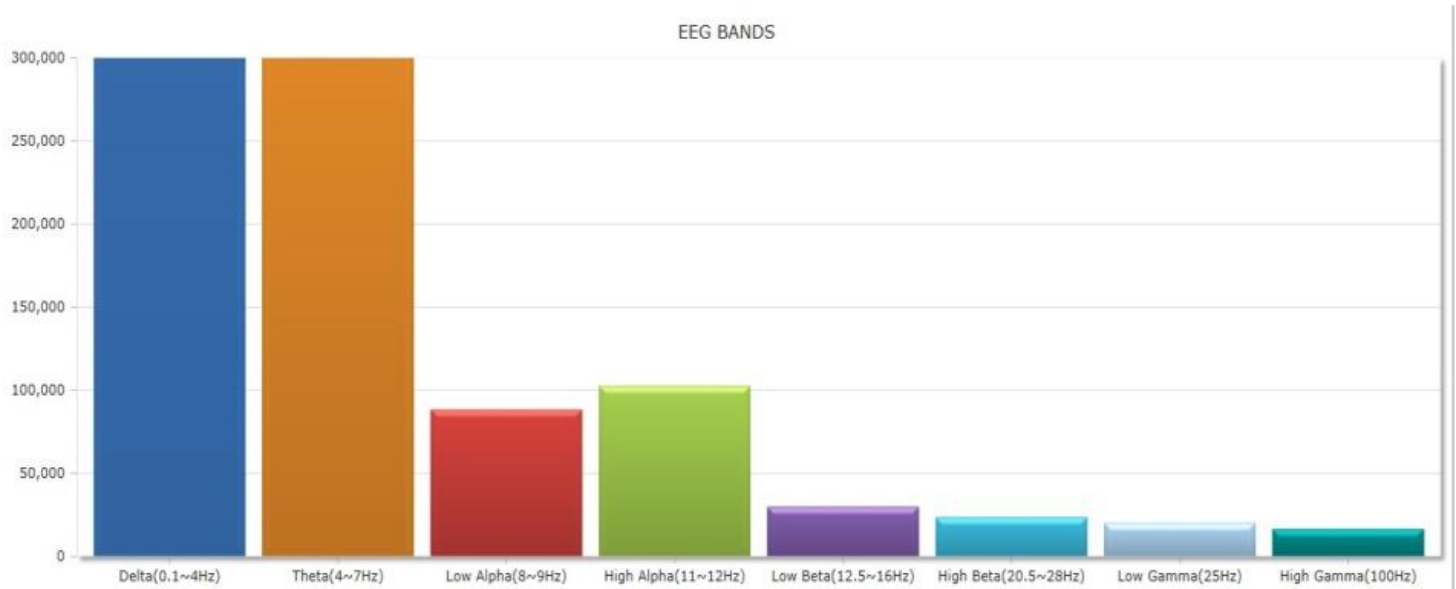

腦波即時監控系統 技術規格

系統規格

- 藍芽傳輸：藍芽無線感測網路傳輸器
- .NET FRAMEWORK 版 4.0
- Visual Studio 2013

數據提供

- High Alpha 波數據
- Low Alpha 波數據
- High Beta 波數據
- Low Beta 波數據
- Mid Gamma 波數據
- Low Gamma 波數據
- Theta 波數據
- Delta 波數據

輸出資料格式

- 腦波原始數值
- 專注力報告
- 放鬆度報告
- 壓力指數報告
- 疲勞指數報告
- 睡眠品質報告

腦波前後測比較圖

原始腦波數據

	A	B	C	D	E	F	G	H	I	J	K	L	M	N
1	Time	Signal qual	Attention	Meditation	Pressure	Fatigue	Delta	Theta	Low Alpha	High Alpha	Low Beta	High Beta	Low Gamn	High Gamma
2	2014/06/10_12:43:42	0	51	87	13	1	42669	36420	2026	59204	11219	11283	2414	1979
3	2014/06/10_12:43:43	0	56	90	10	1	156750	44411	36260	37998	9301	9923	4700	6356
4	2014/06/10_12:43:44	0	34	80	20	11	1069330	411418	60048	13800	49096	6446	4530	4083
5	2014/06/10_12:43:45	0	40	74	26	1	58610	4692	3550	1268	2265	1111	491	202
6	2014/06/10_12:43:46	0	44	69	31	1	46939	14724	6927	15218	6578	7246	2909	3349
7	2014/06/10_12:43:47	0	51	50	50	5	28681	50509	12542	4854	10587	8647	1187	3614
8	2014/06/10_12:43:48	0	78	69	31	1	284479	39674	38541	20188	25668	13446	3562	3937
9	2014/06/10_12:43:49	0	93	66	34	1	107931	6347	2282	6113	9757	5145	2804	869
10	2014/06/10_12:43:50	0	84	47	53	10	547660	84867	7424	9414	16857	9839	2870	3561
11	2014/06/10_12:43:51	0	90	60	40	1	34079	15797	10854	13865	9420	7171	2842	2957
12	2014/06/10_12:43:52	0	93	69	31	0	30649	8354	21342	11902	6000	7853	2386	1650
13	2014/06/10_12:43:53	0	84	66	34	4	94554	35664	7806	6590	8007	9150	1381	1929
14	2014/06/10_12:43:54	0	75	63	37	14	508566	320110	27700	16254	11708	15220	14126	2854
15	2014/06/10_12:43:55	0	60	38	62	14	1166151	582725	32316	46196	53283	35494	8752	7712
16	2014/06/10_12:43:56	0	47	21	79	3	611262	267718	106388	56868	81029	27540	9617	16187
17	2014/06/10_12:43:57	0	30	24	76	3	84051	26212	4772	8496	3059	2045	2870	1785
18	2014/06/10_12:43:58	0	41	40	60	3	281614	53473	13383	18364	18079	7897	3216	2014