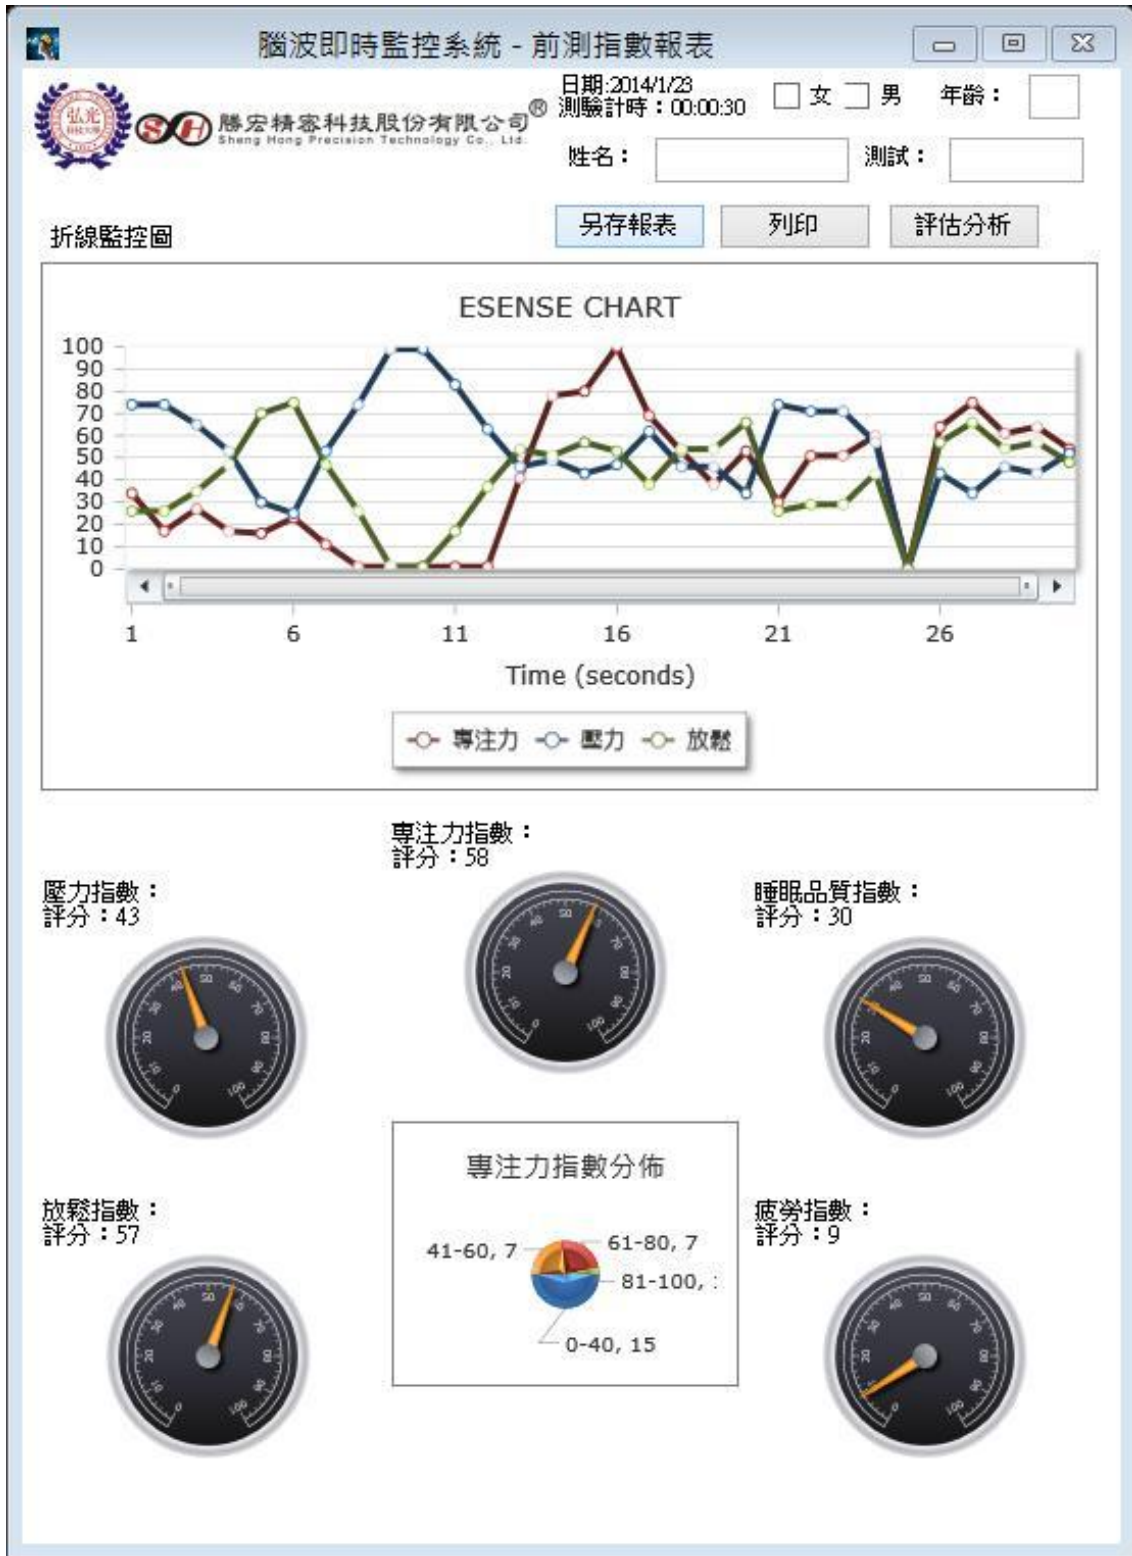

腦波即時監控系統 技術規格

系統規格

- 藍芽傳輸：藍芽無線感測網路傳輸器
- .NET FRAMEWORK 版 4.0
- Visual Studio 2013

數據提供

- High Alpha 波數據
- Low Alpha 波數據
- High Beta 波數據
- Low Beta 波數據
- Mid Gamma 波數據
- Low Gamma 波數據
- Theta 波數據
- Delta 波數據

輸出資料格式

- 腦波原始數值
- 專注力報告
- 放鬆度報告
- 壓力指數報告
- 疲勞指數報告
- 睡眠品質報告

腦波前後測比較圖

原始腦波數據

	A	B	C	D	E	F	G	H	I	J	K	L	M	N
1	Time	Signal qual	Attention	Meditation	Pressure	Fatigue	Delta	Theta	Low Alpha	High Alpha	Low Beta	High Beta	Low Gamn	High Gamma
2	2014/06/10_12:43:42	0	51	87	13	1	42669	36420	2026	59204	11219	11283	2414	1979
3	2014/06/10_12:43:43	0	56	90	10	1	156750	44411	36260	37998	9301	9923	4700	6356
4	2014/06/10_12:43:44	0	34	80	20	11	1069330	411418	60048	13800	49096	6446	4530	4083
5	2014/06/10_12:43:45	0	40	74	26	1	58610	4692	3550	1268	2265	1111	491	202
6	2014/06/10_12:43:46	0	44	69	31	1	46939	14724	6927	15218	6578	7246	2909	3349
7	2014/06/10_12:43:47	0	51	50	50	5	28681	50509	12542	4854	10587	8647	1187	3614
8	2014/06/10_12:43:48	0	78	69	31	1	284479	39674	38541	20188	25668	13446	3562	3937
9	2014/06/10_12:43:49	0	93	66	34	1	107931	6347	2282	6113	9757	5145	2804	869
10	2014/06/10_12:43:50	0	84	47	53	10	547660	84867	7424	9414	16857	9839	2870	3561
11	2014/06/10_12:43:51	0	90	60	40	1	34079	15797	10854	13865	9420	7171	2842	2957
12	2014/06/10_12:43:52	0	93	69	31	0	30649	8354	21342	11902	6000	7853	2386	1650
13	2014/06/10_12:43:53	0	84	66	34	4	94554	35664	7806	6590	8007	9150	1381	1929
14	2014/06/10_12:43:54	0	75	63	37	14	508566	320110	27700	16254	11708	15220	14126	2854
15	2014/06/10_12:43:55	0	60	38	62	14	1166151	582725	32316	46196	53283	35494	8752	7712
16	2014/06/10_12:43:56	0	47	21	79	3	611262	267718	106388	56868	81029	27540	9617	16187
17	2014/06/10_12:43:57	0	30	24	76	3	84051	26212	4772	8496	3059	2045	2870	1785
18	2014/06/10_12:43:58	0	41	40	60	3	281614	53473	13383	18364	18079	7897	3216	2014